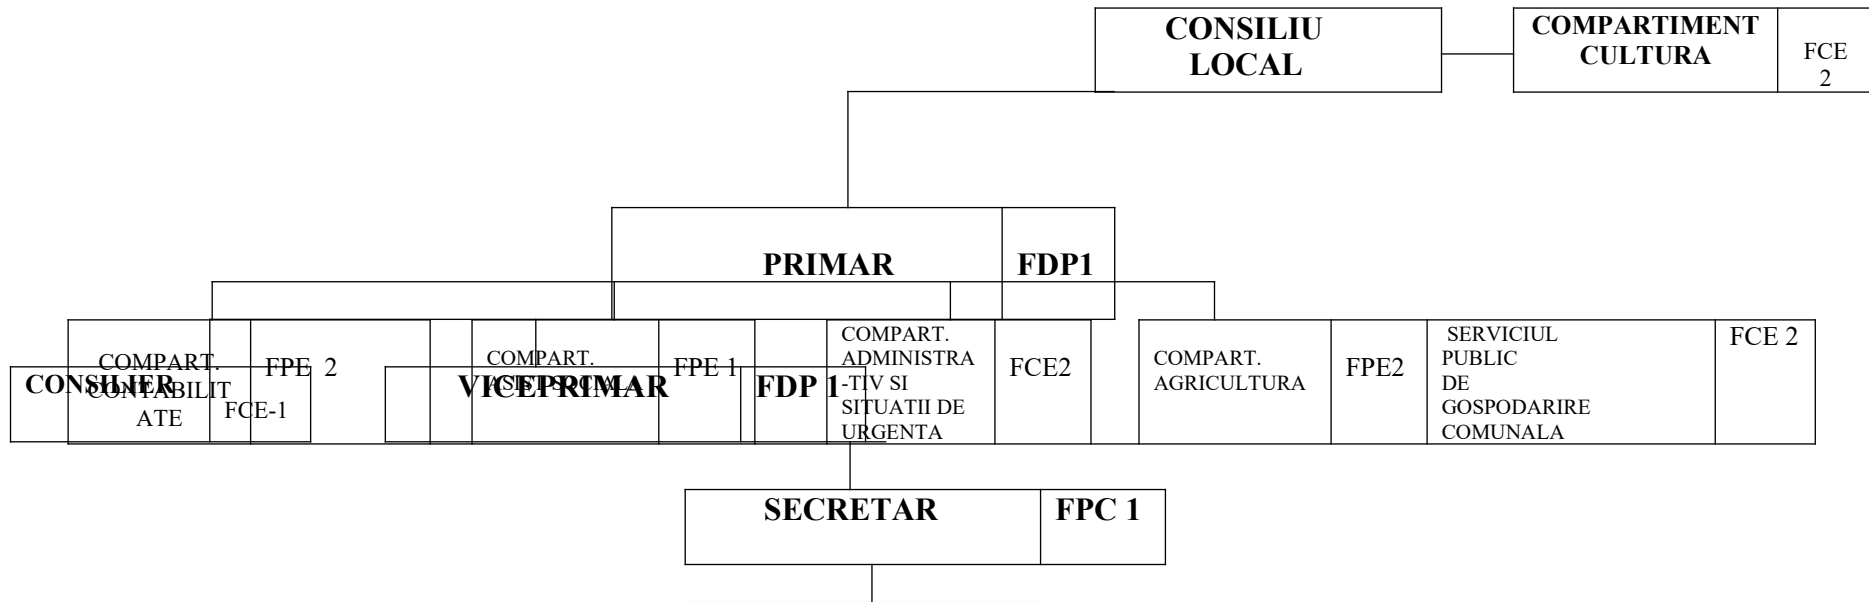

**JUDETUL MARAMURES  
PRIMARIA COMUNEI BICAZ**

**ORGANIGRAMA**

<b>NR. TOTAL FUNCTII DE DEMNITATE PUBLICA</b>	<b>FDP</b>	<b>2</b>
<b>NR. TOTAL FUNCTII PUBLICE</b>		<b>6</b>
<b>NR. TOTAL FUNCTII PUBLICE DE CONDUCERE</b>	<b>FPC</b>	<b>1</b>
<b>NR. TOTAL FUNCTII PUBLICE DE EXECUTIE</b>	<b>FPE</b>	<b>5</b>
<b>NR. TOTAL FUNCTII CONTRACTUALE DE CONDUCERE</b>	<b>FCC</b>	<b>0</b>
<b>NR. TOTAL FUNCTII CONTRACTUALE DE EXECUTIE</b>	<b>FCE</b>	<b>7</b>
<b>NR TOTAL FUNCTII IN INSTITUTIE</b>		<b>15</b>

**PRIMAR  
DORIN MITRE**

TF- TOTAL FUNCTII  
FPC- FUNCTII PUBLICE DE CONDUCERE  
FPE- FUNCTII PUBLICE DE EXECUTIE